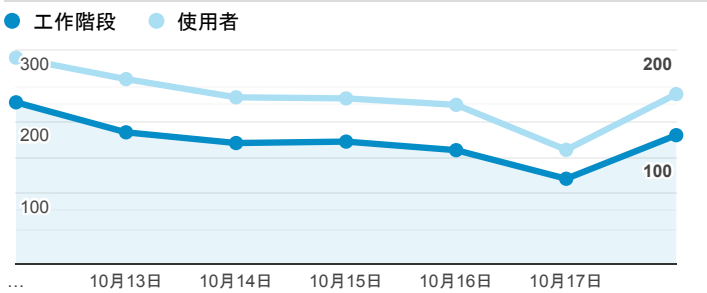

報表01_訪客

2020年10月12日 - 2020年10月18日

所有使用者
100.00% 個工作階段

平均造訪停留時間和單次造訪頁數

造訪地圖

跳出率和平均造訪停留時間

造訪 (依瀏覽器分組)

造訪和不重複訪客

造訪和新造訪率 (依 行動裝置資訊 分組)

造訪和新造訪

造訪 (依 裝置類別 分組)

mobile desktop tablet

造訪 (依語言分組)

語言 工作階段