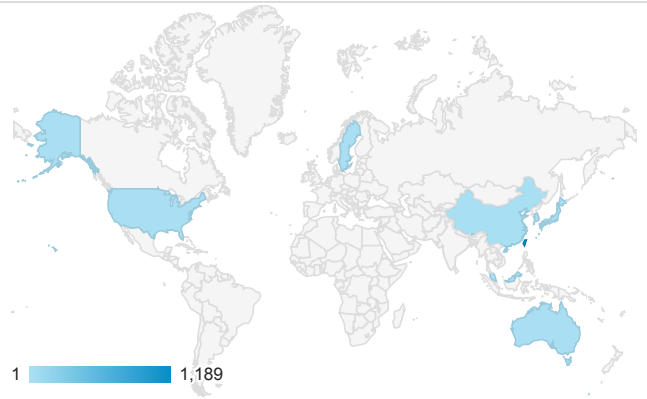

## 報表01\_訪客

2020年10月12日 - 2020年10月18日

所有使用者  
100.00% 個工作階段

### 平均造訪停留時間和單次造訪頁數

### 造訪地圖