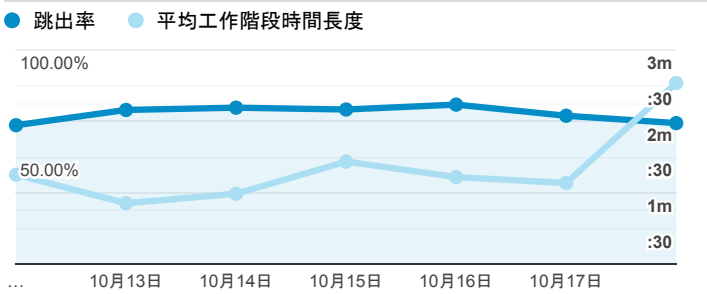

跳出率和平均造訪停留時間