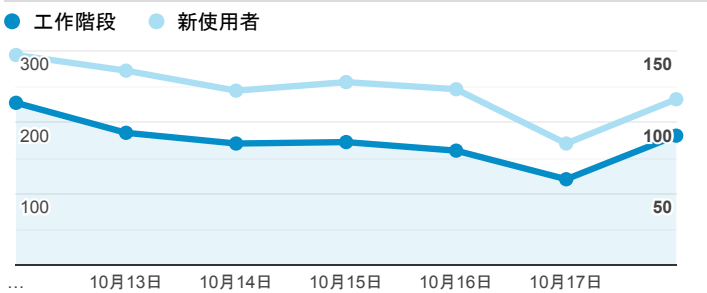

造訪和新造訪

造訪 (依 裝置類別 分組)

mobile desktop tablet

造訪 (依語言分組)

語言 工作階段