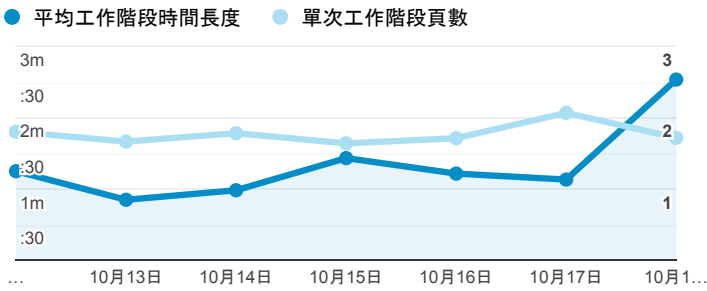

## 報表01\_訪客

2020年10月12日 - 2020年10月18日

所有使用者  
100.00% 個工作階段

### 平均造訪停留時間和單次造訪頁數