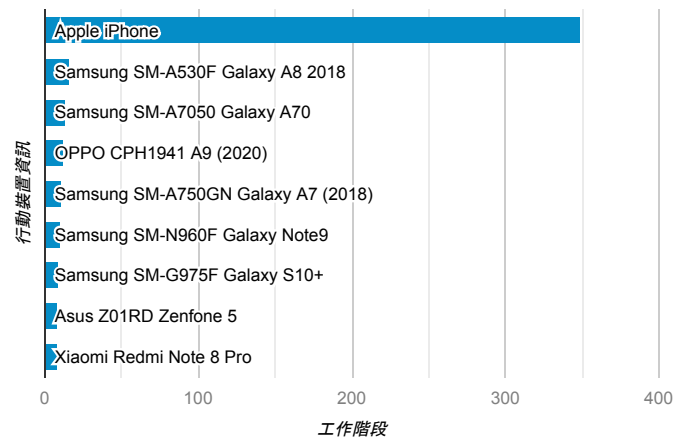

造訪和新造訪率 (依 行動裝置資訊 分組)